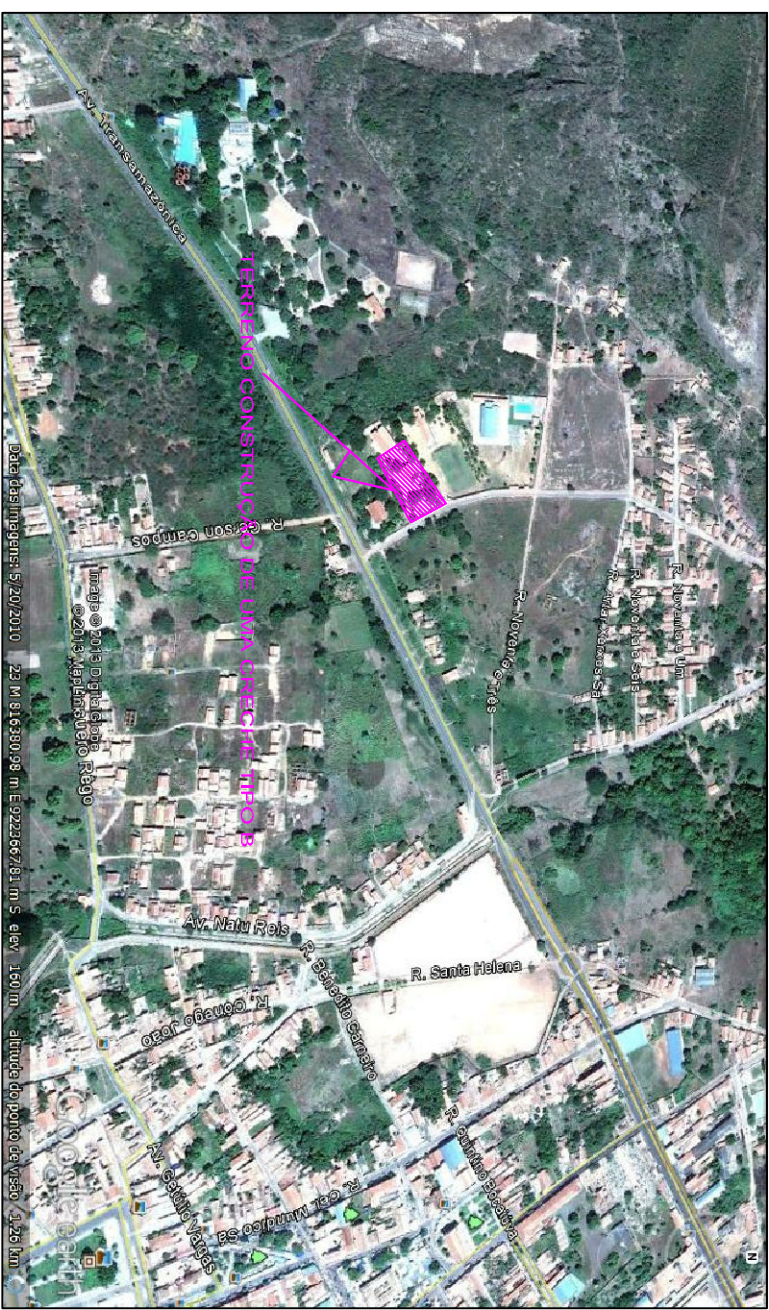

BRASIL

ESTADO DO PIAUÍ

PROPRIETÁRIO:

PREFEITURA MUNICIPAL DE OEIRAS - PIAUÍ

LOCALIDADE: SEDE DO MUNICIPIO

ÁREA: 3.403,549m²

Escudo: 1/5000

Data: MARÇO / 2013

Proncho: 01/01

Rua Senador Cándido Frensz, 2980 - Joquiel - CEP: 64045-250 - Teresina PI Fone/Fax: (86) 3231-1321
 email: publicaeengenharia@gmail.com